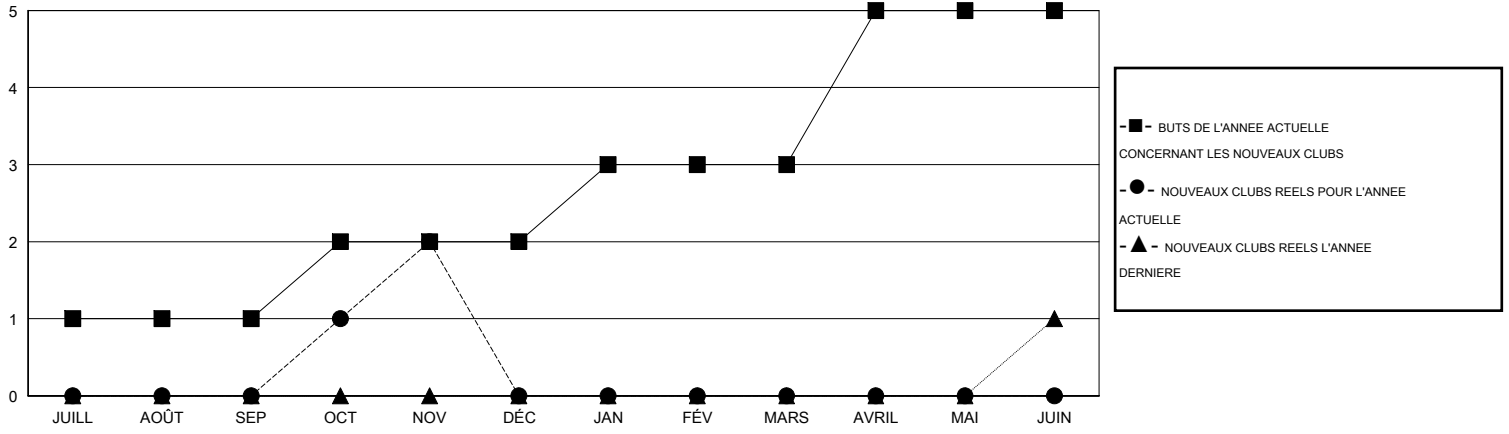

MONTHLY MEMBERSHIP PROGRESS REPORT

District 414

Results as of: 11/30/2016

GMT: Ahmed Mostafa

LIEU TUNISIA

RC EME 6-Af

Clubs					Membres				
RESULTATS POUR 2016-2017					RESULTATS POUR 2016-2017				
TRIMESTRE	BUT CONCERNANT LES NOUVEAUX CLUBS	NOUVEAUX CLUBS	CLUBS ANNULÉS	GAIN NET/PERTE NETTE	TRIMESTRE	BUT CONCERNANT LES NOUVEAUX MEMBRES	MEMBRES FONDATEURS ET NOUVEAUX AJOUTÉS	MEMBRES RADIÉS	GAIN NET/PERTE NETTE
JUILL/AOÛT/SEP	1	0	0	0	JUILL/AOÛT/SEP	20	18	45	-27
OCT/NOV/DÉC	1	2	0	2	OCT/NOV/DÉC	15	62	7	55
JAN/FÉV/MARS	1	0	0	0	JAN/FÉV/MARS	30	0	0	0
AVRIL/MAI/JUIN	2	0	0	0	AVRIL/MAI/JUIN	55	0	0	0

BUTS ET NOUVEAUX CLUBS REELS - CUMULATIF

BUTS ET MEMBRES REELS - CUMULATIF

CLUBS RADIÉS: 0	12 CLUBS OF 35 ONT AJOUTE 1 OU PLUSIEURS NOUVEAUX MEMBRES	<u>DISTRIBUTION PAR SEXE</u>
		HOMME 352 (50.07%)
		FEMME 351 (49.93%)
<u>MEMBRES RADIÉS</u>	CLIQUER ICI POUR AVOIR LES DONNEES DE L'EVALUATION DE SANTE	MEMBRES D'UNITE FAMILIALE 137
DECEDE 1		CHEF DE FAMILLE 64
CLUB ANNULE 0		N'EST PAS CHEF DE FAMILLE 73
AUTRE 51		
TOTAL 52		