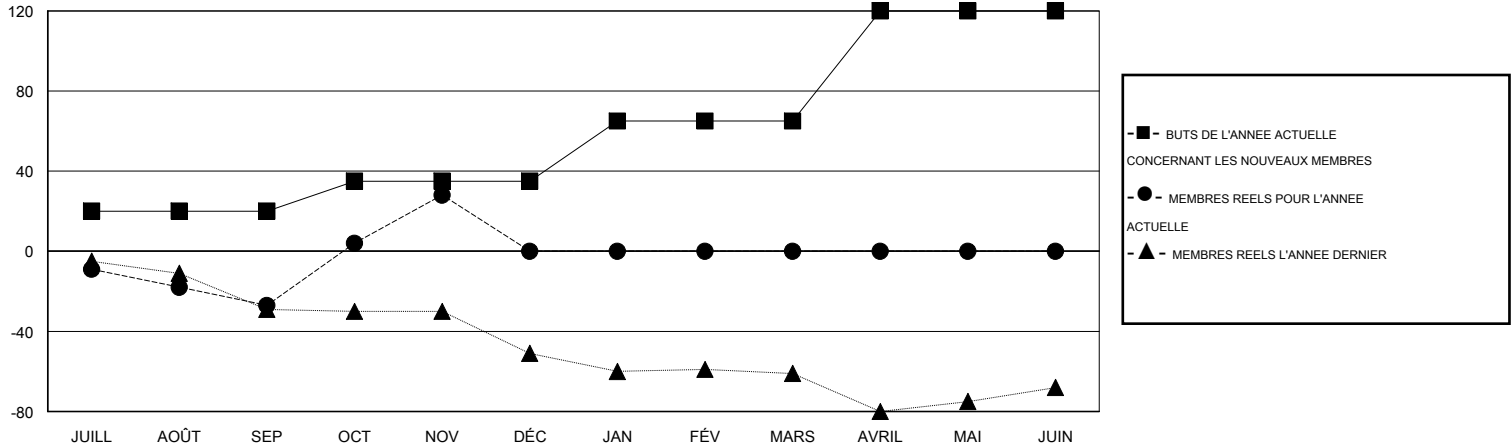

MONTHLY MEMBERSHIP PROGRESS REPORT

District 414

Results as of: 11/30/2016

GMT: Ahmed Mostafa

LIEU TUNISIA

RC EME 6-Af

Clubs					Membres				
RESULTATS POUR 2016-2017					RESULTATS POUR 2016-2017				
TRIMESTRE	BUT CONCERNANT LES NOUVEAUX CLUBS	NOUVEAUX CLUBS	CLUBS ANNULÉS	GAIN NET/PERTE NETTE	TRIMESTRE	BUT CONCERNANT LES NOUVEAUX MEMBRES	MEMBRES FONDATEURS ET NOUVEAUX AJOUTÉS	MEMBRES RADIÉS	GAIN NET/PERTE NETTE
JUILL/AOÛT/SEP	1	0	0	0	JUILL/AOÛT/SEP	20	18	45	-27
OCT/NOV/DÉC	1	2	0	2	OCT/NOV/DÉC	15	62	7	55
JAN/FÉV/MARS	1	0	0	0	JAN/FÉV/MARS	30	0	0	0
AVRIL/MAI/JUIN	2	0	0	0	AVRIL/MAI/JUIN	55	0	0	0

BUTS ET NOUVEAUX CLUBS REELS - CUMULATIF

BUTS ET MEMBRES REELS - CUMULATIF

CLUBS RADIÉS: 0	12 CLUBS OF 35 ONT AJOUTE 1 OU PLUSIEURS NOUVEAUX MEMBRES	<u>DISTRIBUTION PAR SEXE</u>
		HOMME 352 (50.07%)
		FEMME 351 (49.93%)
<u>MEMBRES RADIÉS</u>	CLIQUER ICI POUR AVOIR LES DONNEES DE L'EVALUATION DE SANTE	MEMBRES D'UNITE FAMILIALE 137
DECEDE 1		CHEF DE FAMILLE 64
CLUB ANNULE 0		N'EST PAS CHEF DE FAMILLE 73
AUTRE 51		
TOTAL 52		